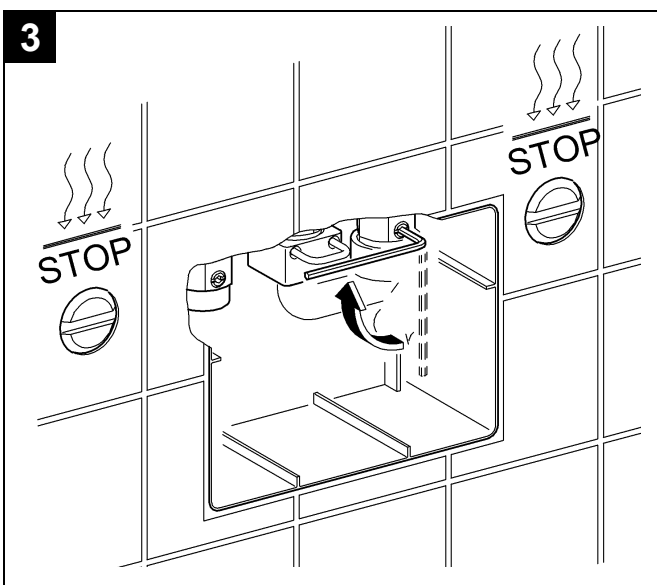

36 121

Contromix

Contromix

Design & Quality Engineering GROHE Germany

22.53.3900/ÄM 202460/08.08

GROHE
ENJOY WATER®

36 121

Bitte diese Anleitung an den Benutzer der Armatur weitergeben!
Please pass these instructions on to the end user of the fitting.
S.v.p remettre cette instruction à l'utilisateur de la robinetterie!