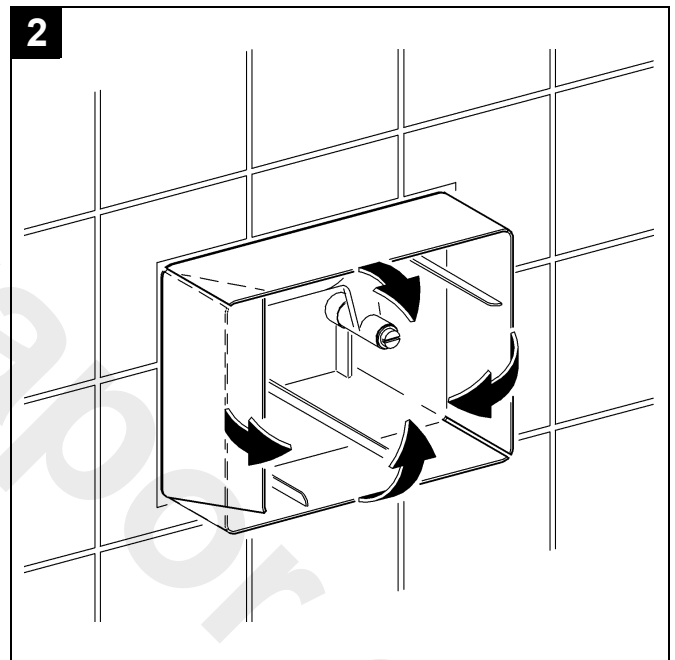

36 121

Contromix

Contromix

Design & Quality Engineering GROHE Germany

22.53.3900/ÄM 202460/08.08

GROHE
ENJOY WATER®

36 121

Bitte diese Anleitung an den Benutzer der Armatur weitergeben!
Please pass these instructions on to the end user of the fitting.
S.v.p remettre cette instruction à l'utilisateur de la robinetterie!