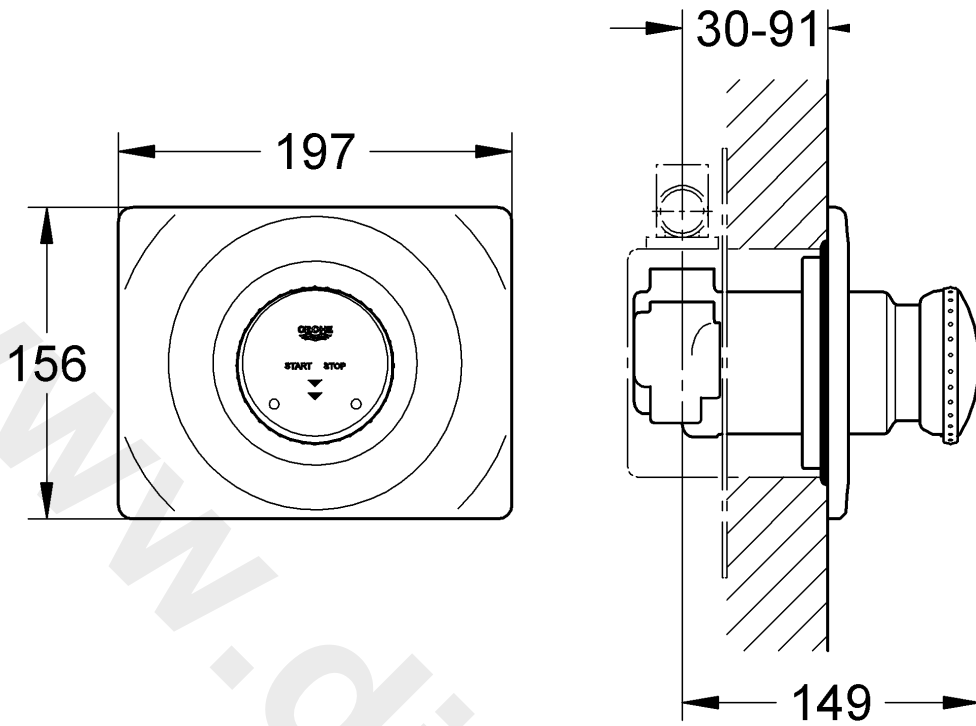

36 121

Contromix

Contromix

Design & Quality Engineering GROHE Germany

22.53.3900/ÄM 202460/08.08

GROHE
ENJOY WATER®

36 121

Bitte diese Anleitung an den Benutzer der Armatur weitergeben!
Please pass these instructions on to the end user of the fitting.
S.v.p remettre cette instruction à l'utilisateur de la robinetterie!