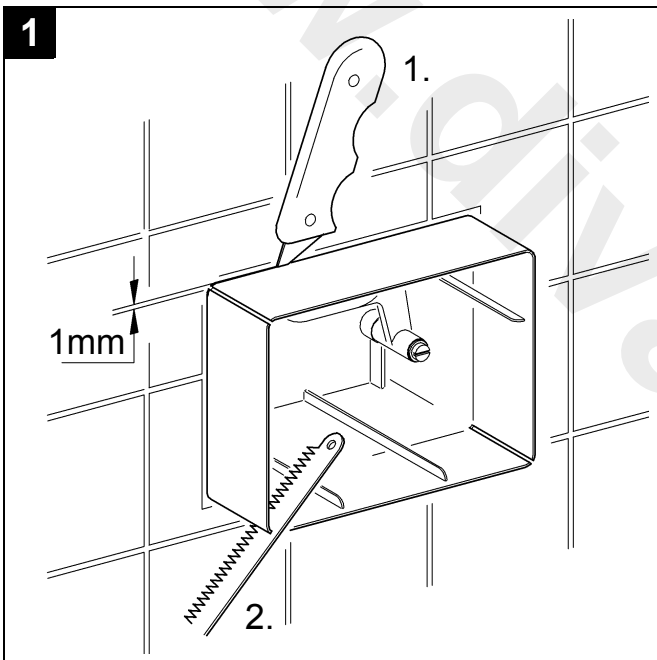

36 121

Contromix

Contromix

Design & Quality Engineering GROHE Germany

22.53.3900/ÄM 202460/08.08

GROHE
ENJOY WATER®

36 121

Bitte diese Anleitung an den Benutzer der Armatur weitergeben!
Please pass these instructions on to the end user of the fitting.
S.v.p remettre cette instruction à l'utilisateur de la robinetterie!