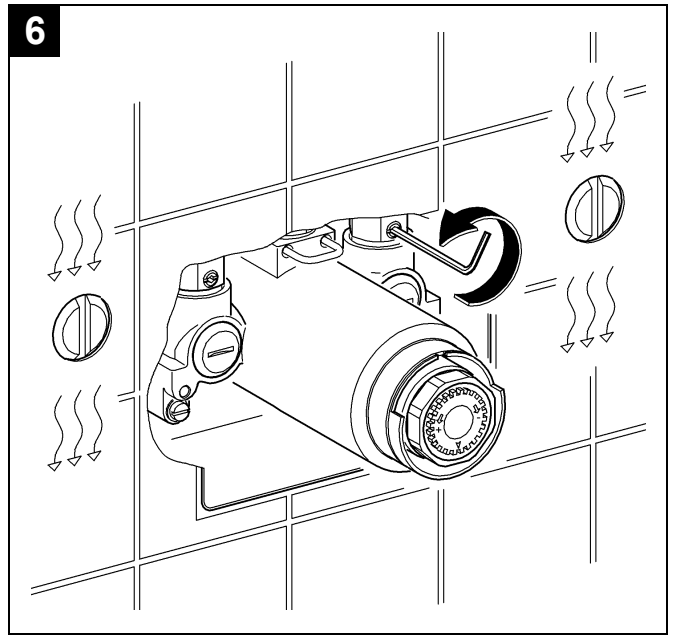

36 121

Contromix

Contromix

Design & Quality Engineering GROHE Germany

22.53.3900/ÄM 202460/08.08

GROHE
ENJOY WATER®

36 121

Bitte diese Anleitung an den Benutzer der Armatur weitergeben!
Please pass these instructions on to the end user of the fitting.
S.v.p remettre cette instruction à l'utilisateur de la robinetterie!