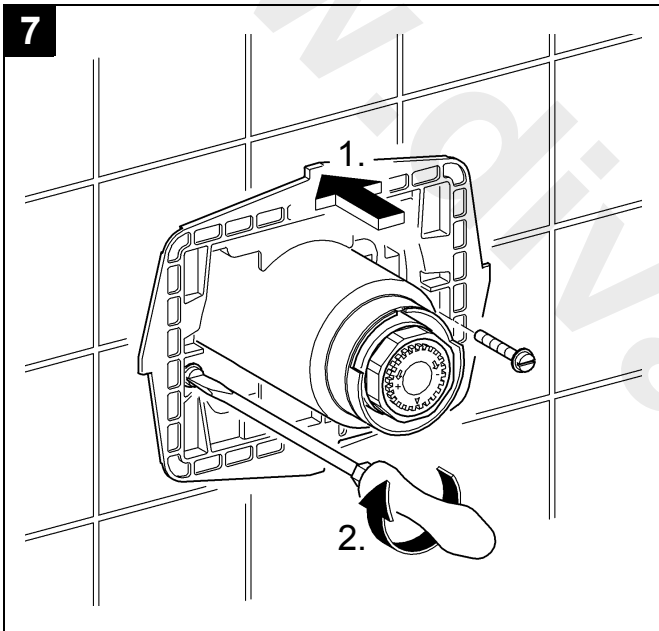

36 121

Contromix

Contromix

Design & Quality Engineering GROHE Germany

22.53.3900/ÄM 202460/08.08

GROHE
ENJOY WATER®

36 121

Bitte diese Anleitung an den Benutzer der Armatur weitergeben!
Please pass these instructions on to the end user of the fitting.
S.v.p remettre cette instruction à l'utilisateur de la robinetterie!