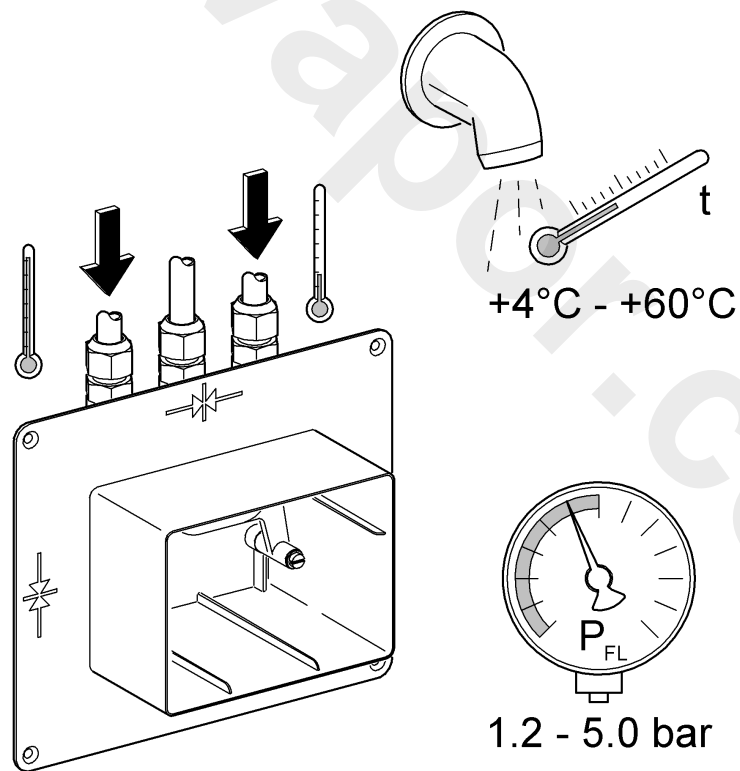

36 121

Contromix

Contromix

Design & Quality Engineering GROHE Germany

22.53.3900/ÄM 202460/08.08

GROHE
ENJOY WATER®

36 121

Bitte diese Anleitung an den Benutzer der Armatur weitergeben!
Please pass these instructions on to the end user of the fitting.
S.v.p remettre cette instruction à l'utilisateur de la robinetterie!