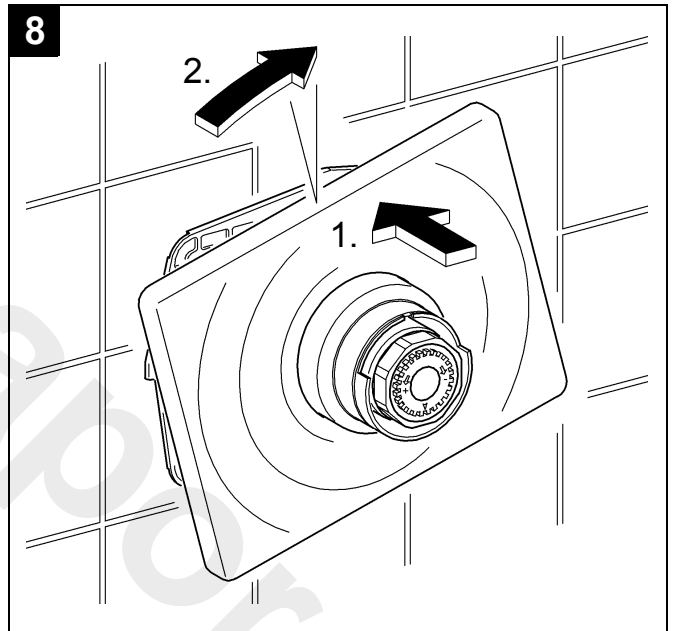

36 121

Contromix

Contromix

Design & Quality Engineering GROHE Germany

22.53.3900/ÄM 202460/08.08

GROHE
ENJOY WATER®

36 121

Bitte diese Anleitung an den Benutzer der Armatur weitergeben!
Please pass these instructions on to the end user of the fitting.
S.v.p remettre cette instruction à l'utilisateur de la robinetterie!