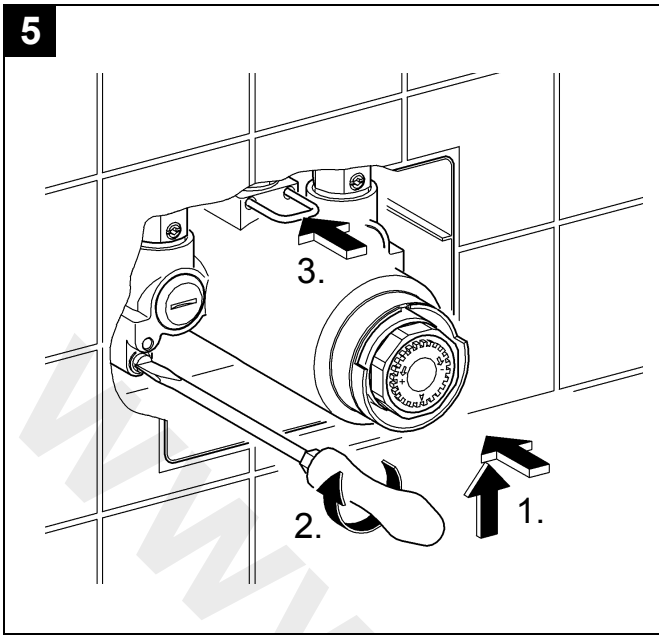

36 121

Contromix

Contromix

Design & Quality Engineering GROHE Germany

22.53.3900/ÄM 202460/08.08

GROHE
ENJOY WATER®

36 121

Bitte diese Anleitung an den Benutzer der Armatur weitergeben!
Please pass these instructions on to the end user of the fitting.
S.v.p remettre cette instruction à l'utilisateur de la robinetterie!