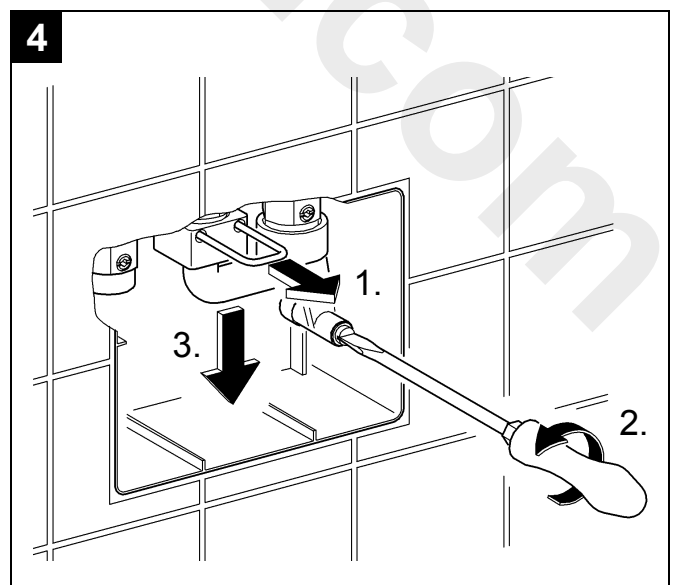

36 121

Contromix

Contromix

Design & Quality Engineering GROHE Germany

22.53.3900/ÄM 202460/08.08

GROHE
ENJOY WATER®

36 121

Bitte diese Anleitung an den Benutzer der Armatur weitergeben!
Please pass these instructions on to the end user of the fitting.
S.v.p remettre cette instruction à l'utilisateur de la robinetterie!