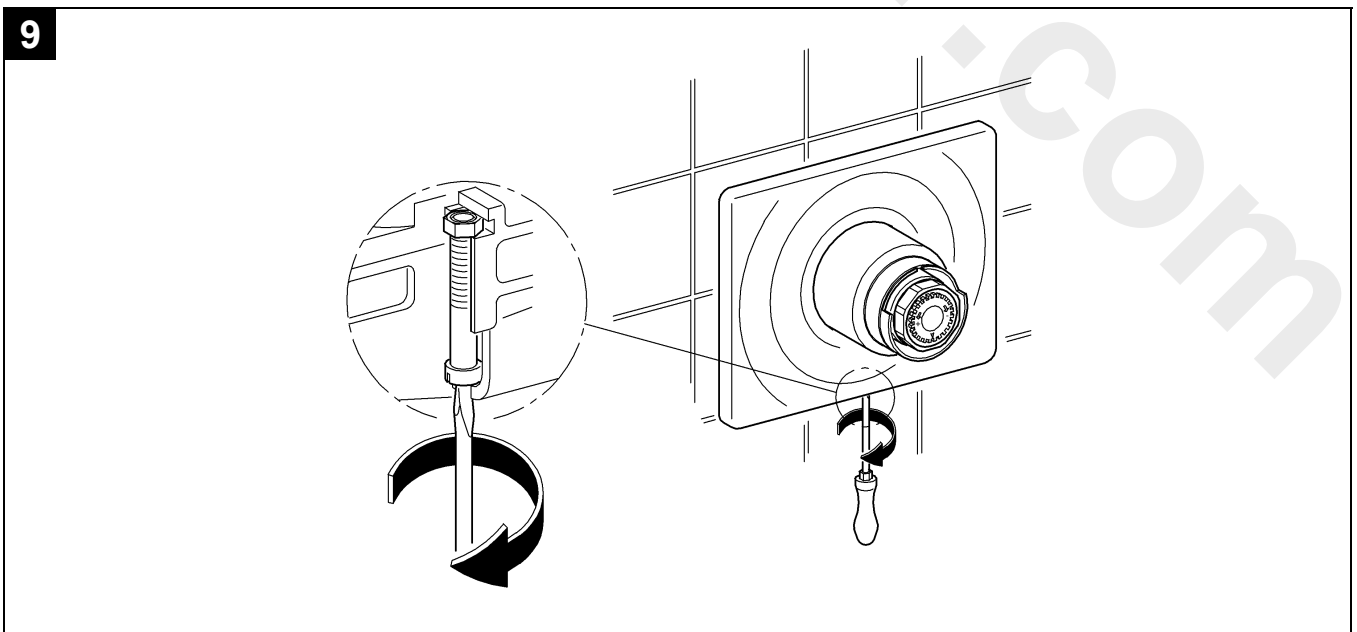

36 121

Contromix

Contromix

Design & Quality Engineering GROHE Germany

22.53.3900/ÄM 202460/08.08

GROHE
ENJOY WATER®

36 121

Bitte diese Anleitung an den Benutzer der Armatur weitergeben!
Please pass these instructions on to the end user of the fitting.
S.v.p remettre cette instruction à l'utilisateur de la robinetterie!