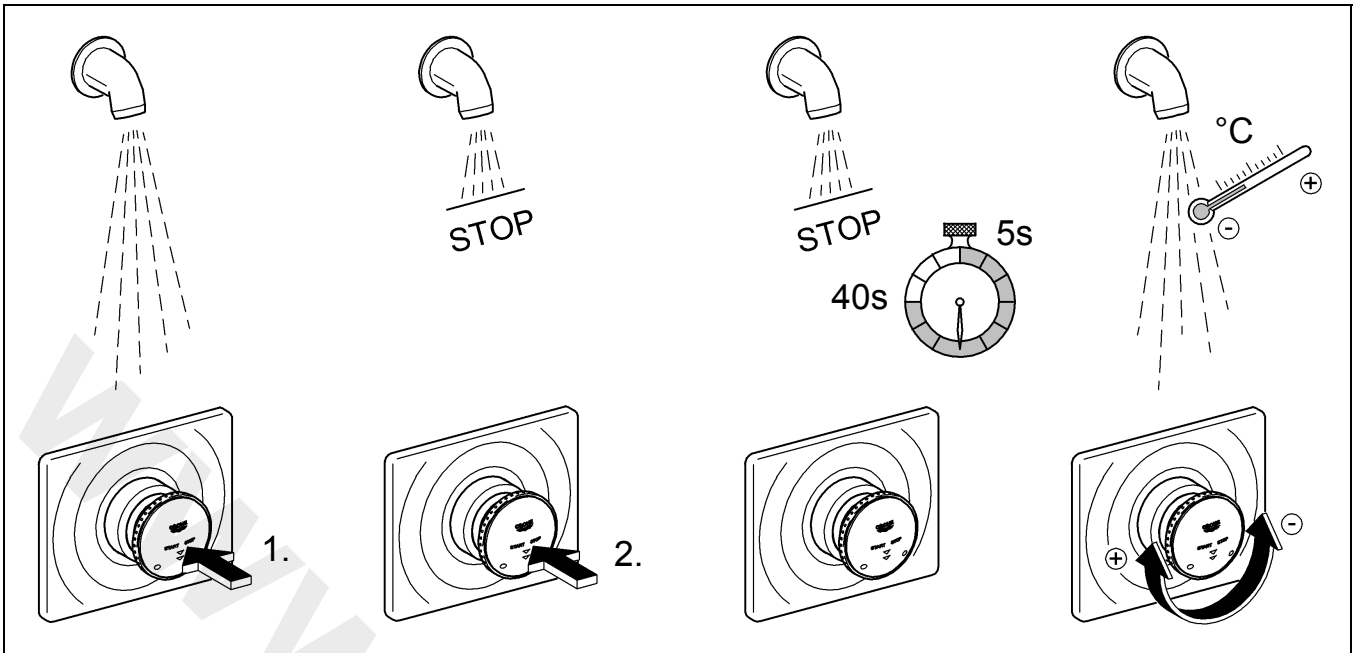

36 121

Contromix

Contromix

Design & Quality Engineering GROHE Germany

22.53.3900/ÄM 202460/08.08

GROHE
ENJOY WATER®

36 121

Bitte diese Anleitung an den Benutzer der Armatur weitergeben!
Please pass these instructions on to the end user of the fitting.
S.v.p remettre cette instruction à l'utilisateur de la robinetterie!